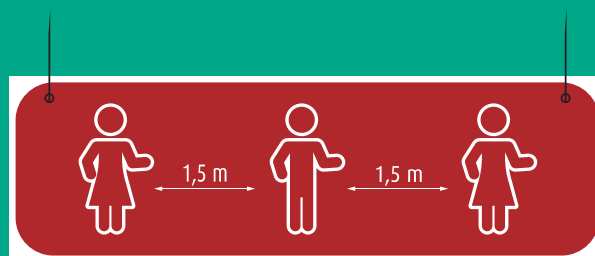

1.

Stående

Stor: 1000 x 800 mm  
Liten: 800 x 600 mm

2.

Hängande

Stor 1000 x 800 mm  
Liten 800 x 600 mm

Vajerset om 5 m medföljer

Golvgrafik som monteras på golvet för att exempelvis uppmana till att hålla avstånd vid köer. Installeras enkelt på alla typer av golv.

3.

Vänligen stanna här!

1000 x 150 mm

4.

Stanna  
Här!

Ø 300 mm

Takhängda skyltar som uppmanar och tydliggör för besökare och kunder att hålla avstånd.

5.

Stor: 895 x 390 mm  
Liten: 610 x 229 mm

Vajerset om 1,5 m medföljer